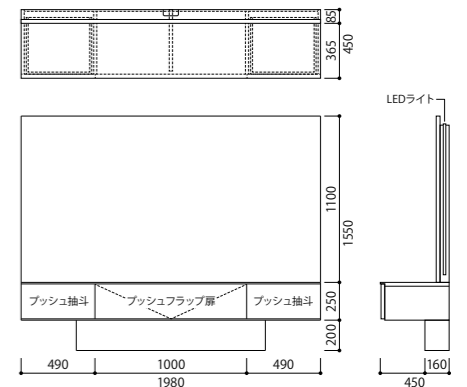

TV board ①SBH-BW2882-800-D46 ②SBH-BW2880S-161 LEDライト付(オプション) ③SBH-BW2801R-400-D46-HK2...TP色 「TV: 55 inch」

**PLAIN**

組合せ例 [LEDライト付]

品番	C	M	BW	R
① SBH-□2882-800-D46-○ W800×D460×H1850	¥452,320 (¥411,200)			¥361,900 (¥329,000)
② SBH-□2880S-161-○ W1660×D460×H1850	¥699,820 (¥636,200)			¥559,900 (¥509,000)
LEDライト(オプション) 2ヶ所	¥88,000 (44,000×2) 80,000 (¥40,000×2)			
③ SBH-□2801R-400-D46-HK2-○ W400×D460×H1850	¥303,820 (¥276,200)			¥243,100 (¥221,000)
組合せ合計価格	¥1,543,960 (¥1,403,600)			¥1,252,900 (¥1,139,000)

※価格表記は、税込価格(本体価格)です。 ※他のサイズ・カラーについてはお問い合わせください。  
 ※品番表記 □: 材質バリエーション ○: カラーバリエーション ※商品の材質・カラーの詳細につきましてはP4をご確認ください。

SBL-BW2980-200-WH45...TP色 LEDライト1ヶ所付 「TV: 65 inch」

**PLAIN**

TV Board SBL-□2980-200-WH45-○ LEDライト1ヶ所付

	C	M	BW	R
W1980×D450×H450	¥435,820 (¥396,200)			¥348,700 (¥317,000)
LEDライト 1ヶ所	+¥66,000 (+¥60,000)			

※別途壁固定工事費が必要です。

SBM-BW2980-200-WH45-BP155 (バックパネル有) ...TP色 LEDライト3ヶ所付 「TV: 65 inch」

**PLAIN**

TV Board SBM-□2980-200-WH45-BP155 (バックパネル有)-○ LEDライト3ヶ所付