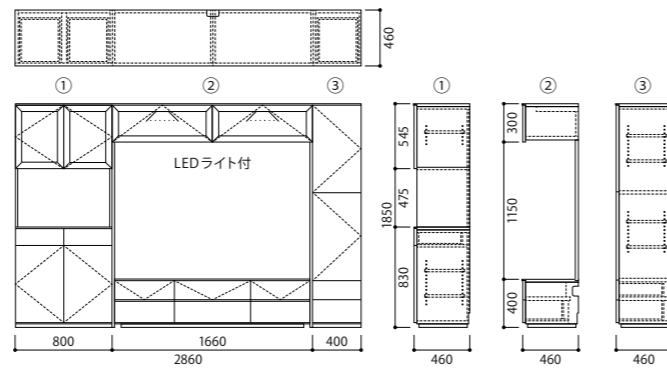

TV board ①SBH-BW2882-800-D46 ②SBH-BW2880S-161 LEDライト付(オプション) ③SBH-BW2801R-400-D46-HK2...TP色 「TV: 55 inch」

**PLAIN**

組合せ例 [LEDライト付]

品番	C	M	BW	R
① SBH-□2882-800-D46-○ W800×D460×H1850	¥452,320 (¥411,200)			¥361,900 (¥329,000)
② SBH-□2880S-161-○ W1660×D460×H1850	¥699,820 (¥636,200)			¥559,900 (¥509,000)
LEDライト(オプション) 2ヶ所	¥88,000 (44,000×2) 80,000 (¥40,000×2)			
③ SBH-□2801R-400-D46-HK2-○ W400×D460×H1850	¥303,820 (¥276,200)			¥243,100 (¥221,000)
組合せ合計価格	¥1,543,960 (¥1,403,600)			¥1,252,900 (¥1,139,000)

※価格表記は、税込価格(本体価格)です。 ※他のサイズ・カラーについてはお問い合わせください。  
 ※品番表記 □: 材質バリエーション ○: カラーバリエーション ※商品の材質・カラーの詳細につきましてはP4をご確認ください。

SBL-BW2980-200-WH45...TP色 LEDライト1ヶ所付 「TV: 65 inch」

**PLAIN**

TV Board SBL-□2980-200-WH45-○ LEDライト1ヶ所付