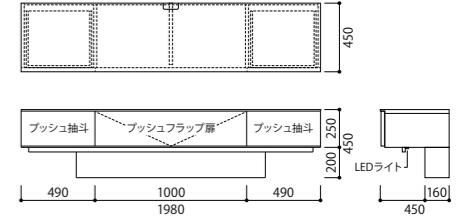

TV board ①SBH-BW2882-800-D46 ②SBH-BW2880S-161 LEDライト付(オプション) ③SBH-BW2801R-400-D46-HK2...TP色 「TV: 55 inch」

**PLAIN**

組合せ例 [LEDライト付]

品番	C	M	BW	R
① SBH-□2882-800-D46-○ W800×D460×H1850	¥452,320 (¥411,200)			¥361,900 (¥329,000)
② SBH-□2880S-161-○ W1660×D460×H1850	¥699,820 (¥636,200)			¥559,900 (¥509,000)
LEDライト(オプション) 2ヶ所	¥88,000 (44,000×2) 80,000 (¥40,000×2)			
③ SBH-□2801R-400-D46-HK2-○ W400×D460×H1850	¥303,820 (¥276,200)			¥243,100 (¥221,000)
組合せ合計価格	¥1,543,960 (¥1,403,600)			¥1,252,900 (¥1,139,000)

※価格表記は、税込価格(本体価格)です。 ※他のサイズ・カラーについてはお問い合わせください。  
 ※品番表記 □: 材質バリエーション ○: カラーバリエーション ※商品の材質・カラーの詳細につきましてはP4をご確認ください。

SBL-BW2980-200-WH45...TP色 LEDライト1ヶ所付 「TV: 65 inch」

**PLAIN**

TV Board SBL-□2980-200-WH45-○ LEDライト1ヶ所付