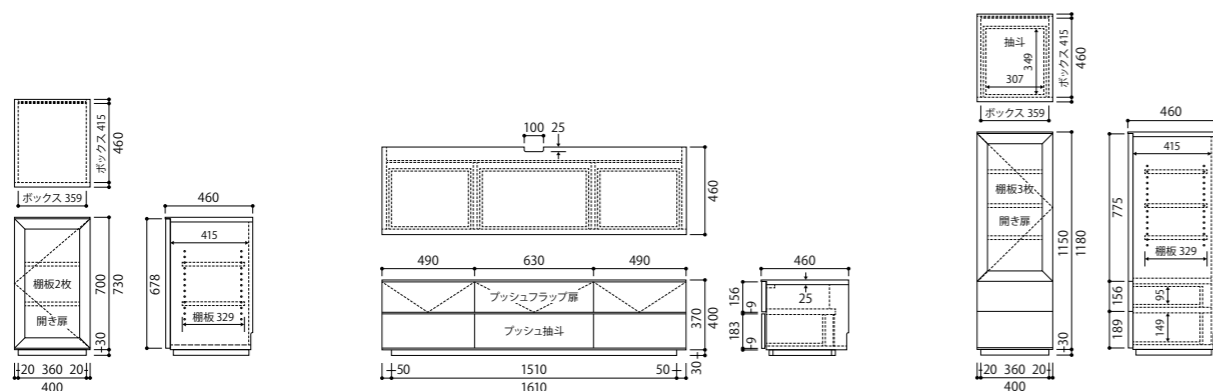

Board

Board ①SBM-C2801L-30-D46…NP色「ガラス扉」②SBL-C2880-161…NP色 ③SBM-C2801R-34-D46-HK2…NP色「ガラス扉」

PLAIN

① Middle Cabinet
SBM-□2801L-30-D46-○-ガラス扉

| W400×D460×H730 | |
|----------------|---------------------|
| 材質 | 価格 |
| C M BW R | ¥133,320 (¥121,200) |
| | ¥106,700 (¥97,000) |

PLAIN

② TV Board
SBL-□2880-161-○

| W1610×D460×H400 | |
|-----------------|---------------------|
| 材質 | 価格 |
| C M BW R | ¥371,250 (¥337,500) |
| | ¥297,000 (¥270,000) |

PLAIN

③ Middle Cabinet
SBM-□2801R-34-D46-HK2-○-ガラス扉

| W400×D460×H1180 | |
|-----------------|---------------------|
| 材質 | 価格 |
| C M BW R | ¥210,320 (¥191,200) |
| | ¥168,300 (¥153,000) |

組合せ合計金額 **¥714,890** (¥649,900) **¥572,000** (¥520,000)

※価格表記は、税込価格(本体価格)です。 ※品番表記 □:材質バリエーション ○:カラーバリエーション ※商品の材質・カラーの詳細につきましてはP4をご確認ください。

組合せ例

| 品番 | サイズ | C | M | BW | R |
|--------------------------------------------------------|-----------------|------------------------|---|----|------------------------|
| Middle Cabinet SBM-□2202-106-D45- HK1-F10-○-ガラス扉 | W800×D450×H1200 | ¥269,500 (¥245,000) | | | ¥215,600 (¥196,000) |
| PLAIN TV Board SBL-□2980-165- H35-○ | W1630×D450×H350 | ¥338,250 (¥307,500) | | | ¥270,600 (¥246,000) |
| Middle Cabinet SBM-□2201R-42- D45-F10-○-ガラス扉 | W400×D450×H950 | ¥151,250 (¥137,500) | | | ¥121,000 (¥110,000) |
| 組合せ合計価格 | | ¥759,000 (¥690,000) | | | ¥607,200 (¥552,000) |