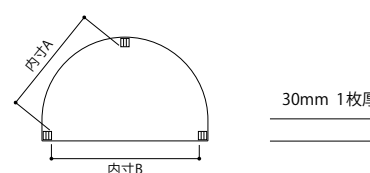

サイズにより、厚みは30mm(1枚厚)、40mm(1枚厚)が選べます。40mmは末尾に「-T40」としてご注文してください。

5 高さ

標準の高さは、天厚30mmの場合H700、天厚40mmの場合H710です。1cm間隔で脚カットが可能です。(ST-□180・□195タイプのみ) 別途¥5,500(¥5,000)がかかりますのでご了承ください。高さupはST-□195のみ(H730まで)、別途¥17,600(¥16,000)。

6 ご注文例

テーブル	天板材質	脚材質	脚タイプ	サイズ	天板色	脚色	高さ	
ST	-	BW	/	R - 195 - 61	-	TP	/	NC - 70

W1500×D900×H700 ¥256,300 (¥233,000)

ST-180タイプ | テーパー脚

ST-185タイプ | スリット脚

ST-195タイプ | 角脚

※高さの変更はできませんのでご了承ください。

ST-183 半円形タイプ | スリット脚

スリット脚

PLATZ オーダーサイズ ST-□183 半円形タイプ

サイズ番号	サイズ	内寸A	内寸B	C	M	BW	R
180	W2000×D1200×H700	1350	1830	¥354,200 (¥322,000)			¥283,800 (¥258,000)
179	W1900×D1150×H700	1280	1730	¥327,800 (¥298,000)			¥262,900 (¥239,000)
178	W1800×D1100×H700	1210	1620	¥302,500 (¥275,000)			¥242,000 (¥220,000)
177	W1700×D1050×H700	1140	1520	¥286,000 (¥260,000)			¥228,800 (¥208,000)
176	W1600×D1000×H700	1070	1420	¥272,800 (¥248,000)			¥218,900 (¥199,000)
175	W1500×D 950×H700	1000	1320	¥260,700 (¥237,000)			¥209,000 (¥190,000)
174	W1400×D 900×H700	930	1220	¥249,700 (¥227,000)			¥200,200 (¥182,000)