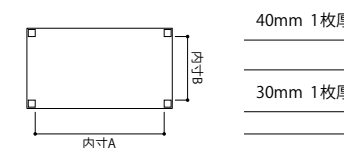

サイズにより、厚みは30mm(1枚厚)、40mm(1枚厚)が選べます。40mmは末尾に「-T40」としてご注文してください。

5 高さ

標準の高さは、天厚30mmの場合H700、天厚40mmの場合H710です。1cm間隔で脚カットが可能です。(ST-□180・□195タイプのみ) 別途¥5,500(¥5,000)がかかりますのでご了承ください。高さupはST-□195のみ(H730まで)、別途¥17,600(¥16,000)。

6 ご注文例

テーブル	天板材質	脚材質	脚タイプ	サイズ	天板色	脚色	高さ	
ST	-	BW	/	R - 195 - 61	-	TP	/	NC - 70

W1500×D900×H700 ¥256,300 (¥233,000)

ST-180タイプ | テーパー脚

ST-185タイプ | スリット脚

ST-195タイプ | 角脚

※高さの変更はできませんのでご了承ください。

ST-183 半円形タイプ | スリット脚

スリット脚

PLATZ オーダーサイズ ST-□183 半円形タイプ

サイズ番号	サイズ	内寸A	内寸B	C	M	BW	R
180	W2000×D1200×H700	1350	1830	¥354,200 (¥322,000)			¥283,800 (¥258,000)
179	W1900×D1150×H700	1280	1730	¥327,800 (¥298,000)			¥262,900 (¥239,000)
178	W1800×D1100×H700	1210	1620	¥302,500 (¥275,000)			¥242,000 (¥220,000)
177	W1700×D1050×H700	1140	1520	¥286,000 (¥260,000)			¥228,800 (¥208,000)
176	W1600×D1000×H700	1070	1420	¥272,800 (¥248,000)			¥218,900 (¥199,000)
175	W1500×D 950×H700	1000	1320	¥260,700 (¥237,000)			¥209,000 (¥190,000)
174	W1400×D 900×H700	930	1220	¥249,700 (¥227,000)			¥200,200 (¥182,000)