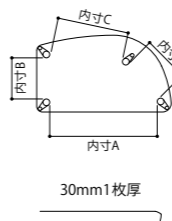

ST-□17604 タイプ 4本脚