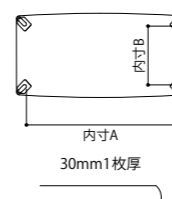

BLANCO ダイニングテーブル

ST-□69604 タイプ 天板厚 30mm

品番	脚	サイズ	内寸A	内寸B	BW	R
ST-69654	4本	W2000×D1000×H700	1745	695	¥343,200 (¥312,000)	¥277,200 (¥252,000)
ST-69604	4本	W1800×D900×H700	1545	595	¥292,600 (¥266,000)	¥236,500 (¥215,000)
ST-69554	4本	W1650×D900×H700	1395	595	¥280,500 (¥255,000)	¥226,600 (¥206,000)
ST-69504	4本	W1500×D900×H700	1245	595	¥267,300 (¥243,000)	¥216,700 (¥197,000)
ST-69454	4本	W1350×D850×H700	1095	545	¥255,200 (¥232,000)	¥206,800 (¥188,000)

※内寸は、AH高での寸法です。※脚カットご希望の場合は、1cm刻みで¥5,500(¥5,000)upにて承ります。

BLANCO 丸ダイニングテーブル

ST-□69114 タイプ 天板厚 30mm

品番	脚	サイズ	内寸A	BW	R
ST-69124	4本	W1200×D1200×H700	600	¥267,300 (¥243,000)	¥216,700 (¥197,000)
ST-69114	4本	W1100×D1100×H700	530	¥255,200 (¥232,000)	¥206,800 (¥188,000)
ST-69104	4本	W1050×D1050×H700	495	¥244,200 (¥222,000)	¥198,000 (¥180,000)
ST-69094	4本	W1000×D1000×H700	460	¥233,200 (¥212,000)	¥189,200 (¥172,000)

※内寸は、AH高での寸法です。※脚カットご希望の場合は、1cm刻みで¥5,500(¥5,000)upにて承ります。

BLANCO 変形ロケット型ダイニングテーブル

ST-□69594L タイプ 天板厚 30mm

品番	脚	サイズ	内寸A	内寸B	内寸C	内寸D	BW	R
ST-69644L	4本	W2000×D1000×H700	1715	625	1325	590	¥343,200 (¥312,000)	¥277,200 (¥252,000)
ST-69614L	4本	W1900×D1000×H700	1615	625	1255	590	¥322,300 (¥293,000)	¥260,700 (¥237,000)
ST-69594L	4本	W1800×D900×H700	1515	525	1155	505	¥292,600 (¥266,000)	¥236,500 (¥215,000)
ST-69564L	4本	W1700×D900×H700	1415	525	1055	505	¥283,800 (¥258,000)	¥229,900 (¥209,000)
ST-69544L	4本	W1600×D900×H700	1315	525	995	505	¥276,100 (¥251,000)	¥223,300 (¥203,000)
ST-69494L	4本	W1500×D900×H700	1215	525	895	485	¥267,300 (¥243,000)	¥216,700 (¥197,000)
ST-69464L	4本	W1400×D800×H700	1115	425	790	485	¥255,200 (¥232,000)	¥206,800 (¥188,000)
ST-69444L	4本	W1300×D800×H700	1015	425	690	485	¥244,200 (¥222,000)	¥198,000 (¥180,000)

※内寸は、AH高での寸法です。※脚カットご希望の場合は、1cm刻みで¥5,500(¥5,000)upにて承ります。※反転の場合は「L」→「R」になります。(例:ST-69594R)

CHARDIN ダイニングテーブル

ST-17604 タイプ 天板厚 30mm

品番	脚	サイズ	内寸A	内寸B	BW	R
ST-17664	4本	W2000×D900×H700	1790	625	¥302,500 (¥275,000)	¥237,600 (¥216,000)
ST-17604	4本	W1800×D900×H700	1590	625	¥259,600 (¥236,000)	¥203,500 (¥185,000)
ST-17554	4本	W1650×D900×H700	1440	625	¥247,500 (¥225,000)	¥193,600 (¥176,000)
ST-17504	4本	W1500×D850×H700	1290	575	¥231,000 (¥210,000)	¥180,400 (¥164,000)
ST-17454	4本	W1350×D850×H700	1140	575	¥222,200 (¥202,000)	¥173,800 (¥158,000)
ST-17414	4本	W1250×D850×H700	1040	575	¥211,200 (¥192,000)	¥165,000 (¥150,000)

※価格表記は、税込価格(本体価格)です。※材質・カラーの詳細につきましてはP4をご確認ください。