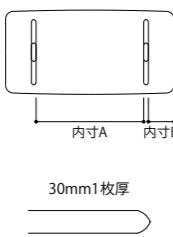

ST-□57607 タイプ 2本脚

ST-□57604 タイプ 4本脚

ST-□57602 タイプ 2本脚

ST-□58602 タイプ 2本脚

RAPT LD テーブル H650

ST-□57607 タイプ 天板厚30mm (W2200サイズのみ40mm)

品番	脚	サイズ	内寸A	内寸B	C	M	BW	R
ST-57607-135-40	2本	W2200×D1000×H660	1820 (1320)	110 (360)	¥436,700 (¥397,000)			¥352,000 (¥320,000)
ST-57657	2本	W2000×D1000×H650	1620 (1120)	110 (360)	¥345,400 (¥314,000)			¥279,400 (¥254,000)
ST-57607	2本	W1800×D900×H650	1520 (1020)	60 (310)	¥294,800 (¥268,000)			¥238,700 (¥217,000)
ST-57557	2本	W1650×D900×H650	1370 (1020)	60 (235)	¥282,700 (¥257,000)			¥228,800 (¥208,000)
ST-57507	2本	W1500×D900×H650	1170 (820)	85 (260)	¥269,500 (¥245,000)			¥218,900 (¥199,000)
ST-57457	2本	W1350×D850×H650	1020	85	¥257,400 (¥234,000)			¥209,000 (¥190,000)

※W1500以上の2本脚は、脚の取付位置を2ヶ所より選ぶことができます。

※高さの変更は、¥17,600(¥16,000)upにて承ります。(対応高さH660・H670・H680・H710・H720・H730) 天板取付板での調整となります。

RAPT ダイニングテーブル H700

ST-□57604・ST-□57602 タイプ 天板厚30mm (W2200サイズのみ40mm)

品番	脚	サイズ	内寸A	内寸B	C	M	BW	R
ST-57604-135-40	4本	W2200×D1000×H710	1910	710	¥436,700 (¥397,000)			¥352,000 (¥320,000)
ST-57602-135-40	2本	W2200×D1000×H710	1820 (1320)	110 (360)				
ST-57654	4本	W2000×D1000×H700	1710	710	¥345,400 (¥314,000)			¥279,400 (¥254,000)
ST-57652	2本	W2000×D1000×H700	1620 (1120)	110 (360)				
ST-57604	4本	W1800×D900×H700	1510	610	¥294,800 (¥268,000)			¥238,700 (¥217,000)
ST-57602	2本	W1800×D900×H700	1520 (1020)	60 (310)				
ST-57554	4本	W1650×D900×H700	1360	610	¥282,700 (¥257,000)			¥228,800 (¥208,000)
ST-57552	2本	W1650×D900×H700	1370 (1020)	60 (235)				
ST-57504	4本	W1500×D900×H700	1210	610	¥269,500 (¥245,000)			¥218,900 (¥199,000)
ST-57502	2本	W1500×D900×H700	1170 (820)	85 (260)				
ST-57454	4本	W1350×D850×H700	1060	560	¥257,400 (¥234,000)			¥209,000 (¥190,000)
ST-57452	2本	W1350×D850×H700	1020	85				