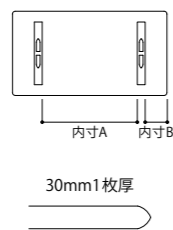

ST-□57607 タイプ 2本脚

ST-□57604 タイプ 4本脚

ST-□57602 タイプ 2本脚

ST-□58602 タイプ 2本脚

RAPT LD テーブル H650

ST-□57607 タイプ 天板厚30mm (W2200サイズのみ40mm)

品番	脚	サイズ	内寸A	内寸B	C	M	BW	R
ST-57607-135-40	2本	W2200×D1000×H660	1820 (1320)	110 (360)	¥436,700 (¥397,000)			¥352,000 (¥320,000)
ST-57657	2本	W2000×D1000×H650	1620 (1120)	110 (360)	¥345,400 (¥314,000)			¥279,400 (¥254,000)
ST-57607	2本	W1800×D900×H650	1520 (1020)	60 (310)	¥294,800 (¥268,000)			¥238,700 (¥217,000)
ST-57557	2本	W1650×D900×H650	1370 (1020)	60 (235)	¥282,700 (¥257,000)			¥228,800 (¥208,000)
ST-57507	2本	W1500×D900×H650	1170 (820)	85 (260)	¥269,500 (¥245,000)			¥218,900 (¥199,000)
ST-57457	2本	W1350×D850×H650	1020	85	¥257,400 (¥234,000)			¥209,000 (¥190,000)

※W1500以上の2本脚は、脚の取付位置を2ヶ所より選ぶことができます。

※高さの変更は、¥17,600(¥16,000)upにて承ります。(対応高さH660・H670・H680・H710・H720・H730) 天板取付板での調整となります。

RAPT ダイニングテーブル H700

ST-□57604・ST-□57602 タイプ 天板厚30mm (W2200サイズのみ40mm)

品番	脚	サイズ	内寸A	内寸B	C	M	BW	R
ST-57604-135-40	4本	W2200×D1000×H710	1910	710	¥436,700 (¥397,000)			¥352,000 (¥320,000)
ST-57602-135-40	2本	W2200×D1000×H710	1820 (1320)	110 (360)				
ST-57654	4本	W2000×D1000×H700	1710	710	¥345,400 (¥314,000)			¥279,400 (¥254,000)
ST-57652	2本	W2000×D1000×H700	1620 (1120)	110 (360)				
ST-57604	4本	W1800×D900×H700	1510	610	¥294,800 (¥268,000)			¥238,700 (¥217,000)
ST-57602	2本	W1800×D900×H700	1520 (1020)	60 (310)				
ST-57554	4本	W1650×D900×H700	1360	610	¥282,700 (¥257,000)			¥228,800 (¥208,000)
ST-57552	2本	W1650×D900×H700	1370 (1020)	60 (235)				
ST-57504	4本	W1500×D900×H700	1210	610	¥269,500 (¥245,000)			¥218,900 (¥199,000)
ST-57502	2本	W1500×D900×H700	1170 (820)	85 (260)				
ST-57454	4本	W1350×D850×H700	1060	560	¥257,400 (¥234,000)			¥209,000 (¥190,000)
ST-57452	2本	W1350×D850×H700	1020	85				