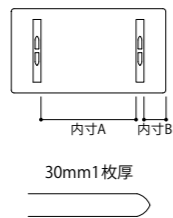

ST-□57607 タイプ 2本脚

ST-□57604 タイプ 4本脚

ST-□57602 タイプ 2本脚

ST-□58602 タイプ 2本脚

RAPT LD テーブル H650

ST-□57607 タイプ 天板厚30mm (W2200サイズのみ40mm)

品番	脚	サイズ	内寸A	内寸B	C	M	BW	R
ST-57607-135-40	2本	W2200×D1000×H660	1820 (1320)	110 (360)	¥436,700 (¥397,000)			¥352,000 (¥320,000)
ST-57657	2本	W2000×D1000×H650	1620 (1120)	110 (360)	¥345,400 (¥314,000)			¥279,400 (¥254,000)
ST-57607	2本	W1800×D900×H650	1520 (1020)	60 (310)	¥294,800 (¥268,000)			¥238,700 (¥217,000)
ST-57557	2本	W1650×D900×H650	1370 (1020)	60 (235)	¥282,700 (¥257,000)			¥228,800 (¥208,000)
ST-57507	2本	W1500×D900×H650	1170 (820)	85 (260)	¥269,500 (¥245,000)			¥218,900 (¥199,000)
ST-57457	2本	W1350×D850×H650	1020	85	¥257,400 (¥234,000)			¥209,000 (¥190,000)

品番	脚	サイズ	内寸A	内寸B	BW	R
ST-69654	4本	W2000×D1000×H700	1745	695	¥343,200 (¥312,000)	¥277,200 (¥252,000)
ST-69604	4本	W1800×D900×H700	1545	595	¥292,600 (¥266,000)	¥236,500 (¥215,000)
ST-69554	4本	W1650×D900×H700	1395	595	¥280,500 (¥255,000)	¥226,600 (¥206,000)
ST-69504	4本	W1500×D900×H700	1245	595	¥267,300 (¥243,000)	¥216,700 (¥197,000)
ST-69454	4本	W1350×D850×H700	1095	545	¥255,200 (¥232,000)	¥206,800 (¥188,000)