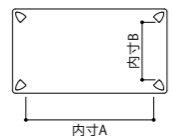

ST-□57607 タイプ 2本脚

ST-□57604 タイプ 4本脚

ST-□57602 タイプ 2本脚

ST-□58602 タイプ 2本脚

RAPT LD テーブル H650

ST-□57607 タイプ 天板厚30mm (W2200サイズのみ40mm)

品番	脚	サイズ	内寸A	内寸B	C	M	BW	R
ST-57607-135-40	2本	W2200×D1000×H660	1820 (1320)	110 (360)	¥436,700 (¥397,000)			¥352,000 (¥320,000)
ST-57657	2本	W2000×D1000×H650	1620 (1120)	110 (360)	¥345,400 (¥314,000)			¥279,400 (¥254,000)
ST-57607	2本	W1800×D900×H650	1520 (1020)	60 (310)	¥294,800 (¥268,000)			¥238,700 (¥217,000)
ST-57557	2本	W1650×D900×H650	1370 (1020)	60 (235)	¥282,700 (¥257,000)			¥228,800 (¥208,000)
ST-57507	2本	W1500×D900×H650	1170 (820)	85 (260)	¥269,500 (¥245,000)			¥218,900 (¥199,000)
ST-57457	2本	W1350×D850×H650	1020	85	¥257,400 (¥234,000)			¥209,000 (¥190,000)