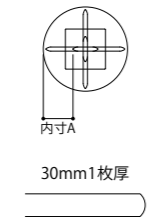

ST-□32454タイプ 4本脚

ST-□32452タイプ 2本脚

ST-□32091タイプ 1本脚

ST-□68601タイプ 1本脚

MARC ダイニングテーブル

ST-□32454タイプ 天板厚 30mm

品番	脚	サイズ	内寸A	内寸B	M	BW	R
ST-32604	4本	W1800×D900×H700	1550	600	¥281,600 (¥256,000)	¥225,500 (¥205,000)	
ST-32554	4本	W1650×D900×H700	1400	600	¥269,500 (¥245,000)	¥215,600 (¥196,000)	
ST-32504	4本	W1500×D900×H700	1250	600	¥256,300 (¥233,000)	¥205,700 (¥187,000)	
ST-32454	4本	W1350×D800×H700	1100	500	¥238,700 (¥217,000)	¥191,400 (¥174,000)	
ST-32404	4本	W1200×D800×H700	950	500	¥222,200 (¥202,000)	¥178,200 (¥162,000)	

※高さは73cmから60cmまで1cm間隔でオーダー出来ます(同価格)

MARC ダイニング・LD テーブル

ST-□32452・32457タイプ 天板厚 30mm

品番	脚	タイプ	サイズ	内寸A	内寸B	M	BW	R
ST-32602	2本	ダイニング	W1800×D900×H700	1030 (1480)	345 (120)	¥281,600 (¥256,000)	¥225,500 (¥205,000)	
ST-32607	2本	LD	W1800×D900×H650					
ST-32552	2本	ダイニング	W1650×D900×H700	1030 (1330)	270 (120)	¥269,500 (¥245,000)	¥215,600 (¥196,000)	
ST-32557	2本	LD	W1650×D900×H650					
ST-32502	2本	ダイニング	W1500×D900×H700	1030 (1220)	195 (100)	¥256,300 (¥233,000)	¥205,700 (¥187,000)	
ST-32507	2本	LD	W1500×D900×H650					
ST-32452	2本	ダイニング	W1350×D800×H700	730 (1220)	270 (100)	¥238,700 (¥217,000)	¥191,400 (¥174,000)	
ST-32457	2本	LD	W1350×D800×H650					
ST-32402	2本	ダイニング	W1200×D800×H700	730 (1220)	195 (100)	¥222,200 (¥202,000)	¥178,200 (¥162,000)	
ST-32407	2本	LD	W1200×D800×H650					