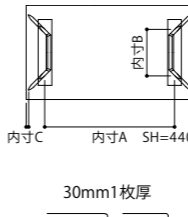

※高さの変更はできません。

ST-□48604タイプ 4本脚

ST-□34603タイプ 4本脚

Table ST-BW/R34553-TP/BKP (W1650×D900×H700) ¥286,000 (¥260,000) [BW材のプライスになります]

ST-□13604タイプ 4本脚

ST-□13602タイプ 2本脚

RUI ダイニングテーブル

ST-□48604タイプ 天板厚 30・40mm

品番	脚	天板厚	サイズ	内寸A	内寸B	BW	R
ST-48654	4本	30	W2000×D900×H710	1880	780	¥346,500 (¥315,000)	¥281,600 (¥256,000)
		40				¥409,200 (¥372,000)	¥331,100 (¥301,000)
ST-48604	4本	30	W1800×D900×H710	1680	780	¥303,600 (¥276,000)	¥247,500 (¥225,000)
		40				¥357,500 (¥325,000)	¥290,400 (¥264,000)
ST-48554	4本	30	W1650×D900×H710	1530	780	¥291,500 (¥265,000)	¥237,600 (¥216,000)
		40				¥343,200 (¥312,000)	¥278,300 (¥253,000)
ST-48504	4本	30	W1500×D900×H710	1380	780	¥278,300 (¥253,000)	¥227,700 (¥207,000)
		40				¥327,800 (¥298,000)	¥266,200 (¥242,000)
ST-48454	4本	30	W1350×D850×H710	1230	730	¥266,200 (¥242,000)	¥217,800 (¥198,000)
		40				¥313,500 (¥285,000)	¥255,200 (¥232,000)