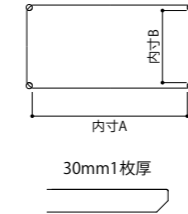

MARC ダイニングテーブル

ST-□32454タイプ 天板厚 30mm

品番	脚	サイズ	内寸A	内寸B	M	BW	R
ST-32604	4本	W1800×D900×H700	1550	600	¥281,600 (¥256,000)	¥225,500 (¥205,000)	
ST-32554	4本	W1650×D900×H700	1400	600	¥269,500 (¥245,000)	¥215,600 (¥196,000)	
ST-32504	4本	W1500×D900×H700	1250	600	¥256,300 (¥233,000)	¥205,700 (¥187,000)	
ST-32454	4本	W1350×D800×H700	1100	500	¥238,700 (¥217,000)	¥191,400 (¥174,000)	
ST-32404	4本	W1200×D800×H700	950	500	¥222,200 (¥202,000)	¥178,200 (¥162,000)	

※高さは73cmから60cmまで1cm間隔でオーダー出来ます(同価格)

MARC ダイニング・LD テーブル

ST-□32452・32457タイプ 天板厚 30mm

品番	脚	タイプ	サイズ	内寸A	内寸B	M	BW	R
ST-32602	2本	ダイニング	W1800×D900×H700	1030 (1480)	345 (120)	¥281,600 (¥256,000)	¥225,500 (¥205,000)	
ST-32607	2本	LD	W1800×D900×H650					
ST-32552	2本	ダイニング	W1650×D900×H700	1030 (1330)	270 (120)	¥269,500 (¥245,000)	¥215,600 (¥196,000)	
ST-32557	2本	LD	W1650×D900×H650					
ST-32502	2本	ダイニング	W1500×D900×H700	1030 (1220)	195 (100)	¥256,300 (¥233,000)	¥205,700 (¥187,000)	
ST-32507	2本	LD	W1500×D900×H650					
ST-32452	2本	ダイニング	W1350×D800×H700	730 (1220)	270 (100)	¥238,700 (¥217,000)	¥191,400 (¥174,000)	
ST-32457	2本	LD	W1350×D800×H650					
ST-32402	2本	ダイニング	W1200×D800×H700	730 (1220)	195 (100)	¥222,200 (¥202,000)	¥178,200 (¥162,000)	
ST-32407	2本	LD	W1200×D800×H650					

※高さは73cmから60cmまで1cm間隔でオーダー出来ます(同価格)

MARC ダイニングテーブル

ST-□32091タイプ 天板厚 30mm