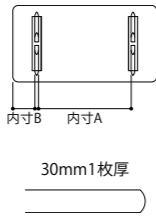

ST-□32454タイプ 4本脚

ST-□32452タイプ 2本脚

ST-□32091タイプ 1本脚

ST-□68601タイプ 1本脚

MARC ダイニングテーブル

ST-□32454タイプ 天板厚 30mm

品番	脚	サイズ	内寸A	内寸B	M	BW	R
ST-32604	4本	W1800×D900×H700	1550	600	¥281,600 (¥256,000)	¥225,500 (¥205,000)	
ST-32554	4本	W1650×D900×H700	1400	600	¥269,500 (¥245,000)	¥215,600 (¥196,000)	
ST-32504	4本	W1500×D900×H700	1250	600	¥256,300 (¥233,000)	¥205,700 (¥187,000)	
ST-32454	4本	W1350×D800×H700	1100	500	¥238,700 (¥217,000)	¥191,400 (¥174,000)	
ST-32404	4本	W1200×D800×H700	950	500	¥222,200 (¥202,000)	¥178,200 (¥162,000)	