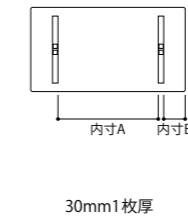

※高さの変更はできません。

ST-□48604タイプ 4本脚

ST-□34603タイプ 4本脚

Table ST-BW/R34553-TP/BKP (W1650×D900×H700) ¥286,000 (¥260,000) [BW材のプライスになります]

ST-□13604タイプ 4本脚

ST-□13602タイプ 2本脚

RUI ダイニングテーブル

ST-□48604タイプ 天板厚 30・40mm

品番	脚	天板厚	サイズ	内寸A	内寸B	BW	R
ST-48654	4本	30	W2000×D900×H710	1880	780	¥346,500 (¥315,000)	¥281,600 (¥256,000)
		40				¥409,200 (¥372,000)	¥331,100 (¥301,000)
ST-48604	4本	30	W1800×D900×H710	1680	780	¥303,600 (¥276,000)	¥247,500 (¥225,000)
		40				¥357,500 (¥325,000)	¥290,400 (¥264,000)
ST-48554	4本	30	W1650×D900×H710	1530	780	¥291,500 (¥265,000)	¥237,600 (¥216,000)
		40				¥343,200 (¥312,000)	¥278,300 (¥253,000)
ST-48504	4本	30	W1500×D900×H710	1380	780	¥278,300 (¥253,000)	¥227,700 (¥207,000)
		40				¥327,800 (¥298,000)	¥266,200 (¥242,000)
ST-48454	4本	30	W1350×D850×H710	1230	730	¥266,200 (¥242,000)	¥217,800 (¥198,000)
		40				¥313,500 (¥285,000)	¥255,200 (¥232,000)