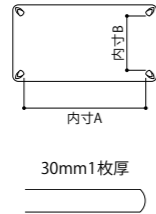

ST-□32454タイプ 4本脚

ST-□32452タイプ 2本脚

ST-□32091タイプ 1本脚

ST-□68601タイプ 1本脚

MARC ダイニングテーブル

ST-□32454タイプ 天板厚 30mm

品番	脚	サイズ	内寸A	内寸B	M	BW	R
ST-32604	4本	W1800×D900×H700	1550	600	¥281,600 (¥256,000)	¥225,500 (¥205,000)	
ST-32554	4本	W1650×D900×H700	1400	600	¥269,500 (¥245,000)	¥215,600 (¥196,000)	
ST-32504	4本	W1500×D900×H700	1250	600	¥256,300 (¥233,000)	¥205,700 (¥187,000)	
ST-32454	4本	W1350×D800×H700	1100	500	¥238,700 (¥217,000)	¥191,400 (¥174,000)	
ST-32404	4本	W1200×D800×H700	950	500	¥222,200 (¥202,000)	¥178,200 (¥162,000)	

※高さは73cmから60cmまで1cm間隔でオーダー出来ます(同価格)

MARC ダイニング・LD テーブル

ST-□32452・32457タイプ 天板厚 30mm

品番	脚	タイプ	サイズ	内寸A	内寸B	M	BW	R
ST-32602	2本	ダイニング	W1800×D900×H700	1030 (1480)	345 (120)	¥281,600 (¥256,000)	¥225,500 (¥205,000)	
ST-32607	2本	LD	W1800×D900×H650					
ST-32552	2本	ダイニング	W1650×D900×H700	1030 (1330)	270 (120)	¥269,500 (¥245,000)	¥215,600 (¥196,000)	
ST-32557	2本	LD	W1650×D900×H650					
ST-32502	2本	ダイニング	W1500×D900×H700	1030 (1220)	195 (100)	¥256,300 (¥233,000)	¥205,700 (¥187,000)	
ST-32507	2本	LD	W1500×D900×H650					
ST-32452	2本	ダイニング	W1350×D800×H700	730 (1220)	270 (100)	¥238,700 (¥217,000)	¥191,400 (¥174,000)	
ST-32457	2本	LD	W1350×D800×H650					
ST-32402	2本	ダイニング	W1200×D800×H700	730 (1220)	195 (100)	¥222,200 (¥202,000)	¥178,200 (¥162,000)	
ST-32407	2本	LD	W1200×D800×H650					