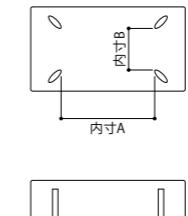

※高さの変更はできません。

ST-□48604タイプ 4本脚

ST-□34603タイプ 4本脚

Table ST-BW/R34553-TP/BKP (W1650×D900×H700) ¥286,000 (¥260,000) [BW材のプライスになります]

ST-□13604タイプ 4本脚

ST-□13602タイプ 2本脚

RUI ダイニングテーブル

ST-□48604タイプ 天板厚 30・40mm

品番	脚	天板厚	サイズ	内寸A	内寸B	BW	R
ST-48654	4本	30	W2000×D900×H710	1880	780	¥346,500 (¥315,000)	¥281,600 (¥256,000)
		40				¥409,200 (¥372,000)	¥331,100 (¥301,000)
ST-48604	4本	30	W1800×D900×H710	1680	780	¥303,600 (¥276,000)	¥247,500 (¥225,000)
		40				¥357,500 (¥325,000)	¥290,400 (¥264,000)
ST-48554	4本	30	W1650×D900×H710	1530	780	¥291,500 (¥265,000)	¥237,600 (¥216,000)
		40				¥343,200 (¥312,000)	¥278,300 (¥253,000)
ST-48504	4本	30	W1500×D900×H710	1380	780	¥278,300 (¥253,000)	¥227,700 (¥207,000)
		40				¥327,800 (¥298,000)	¥266,200 (¥242,000)
ST-48454	4本	30	W1350×D850×H710	1230	730	¥266,200 (¥242,000)	¥217,800 (¥198,000)
		40				¥313,500 (¥285,000)	¥255,200 (¥232,000)