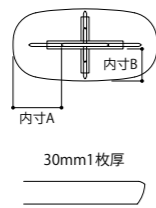

ST-□32454タイプ 4本脚

ST-□32452タイプ 2本脚

ST-□32091タイプ 1本脚

ST-□68601タイプ 1本脚

MARC ダイニングテーブル

ST-□32454タイプ 天板厚 30mm

品番	脚	サイズ	内寸A	内寸B	M	BW	R
ST-32604	4本	W1800×D900×H700	1550	600	¥281,600 (¥256,000)	¥225,500 (¥205,000)	
ST-32554	4本	W1650×D900×H700	1400	600	¥269,500 (¥245,000)	¥215,600 (¥196,000)	
ST-32504	4本	W1500×D900×H700	1250	600	¥256,300 (¥233,000)	¥205,700 (¥187,000)	
ST-32454	4本	W1350×D800×H700	1100	500	¥238,700 (¥217,000)	¥191,400 (¥174,000)	
ST-32404	4本	W1200×D800×H700	950	500	¥222,200 (¥202,000)	¥178,200 (¥162,000)	

※高さは73cmから60cmまで1cm間隔でオーダー出来ます(同価格)

MARC ダイニング・LD テーブル

ST-□32452・32457タイプ 天板厚 30mm

品番	脚	タイプ	サイズ	内寸A	内寸B	M	BW	R
ST-32602	2本	ダイニング	W1800×D900×H700	1030 (1480)	345 (120)	¥281,600 (¥256,000)	¥225,500 (¥205,000)	
ST-32607	2本	LD	W1800×D900×H650					
ST-32552	2本	ダイニング	W1650×D900×H700	1030 (1330)	270 (120)	¥269,500 (¥245,000)	¥215,600 (¥196,000)	
ST-32557	2本	LD	W1650×D900×H650					
ST-32502	2本	ダイニング	W1500×D900×H700	1030 (1220)	195 (100)	¥256,300 (¥233,000)	¥205,700 (¥187,000)	
ST-32507	2本	LD	W1500×D900×H650					
ST-32452	2本	ダイニング	W1350×D800×H700	730 (1220)	270 (100)	¥238,700 (¥217,000)	¥191,400 (¥174,000)	
ST-32457	2本	LD	W1350×D800×H650					
ST-32402	2本	ダイニング	W1200×D800×H700	730 (1220)	195 (100)	¥222,200 (¥202,000)	¥178,200 (¥162,000)	
ST-32407	2本	LD	W1200×D800×H650					