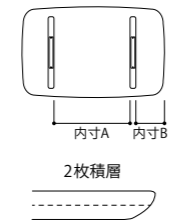

※価格表記は、税込価格(本体価格)です。 ※材質・カラーの詳細につきましてはP4をご確認ください。