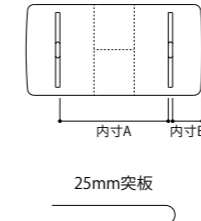

※巾190cm以上で天板厚は45mmになります。
 ※脚カットご希望の場合は1cm刻みで、¥5,500(¥5,000)upにて承ります。

ST-8460 タイプ 4本脚

RUBENS ダイニングテーブル H680

ST-8461 タイプ

品番	脚	サイズ	内寸A	内寸B	R
ST-8471	2本	W2100×D1100×H680	1215	357	¥289,300 (¥263,000)
ST-8461	2本	W1800×D1000×H680	915	357	¥244,200 (¥222,000)
ST-8451	2本	W1550×D 950×H680	745	317	¥226,600 (¥206,000)

※巾190cm以上で天板厚は45mmになります。
 ※脚H690・H700・H710の高さをご希望の場合は、¥17,600(¥16,000)upにて承ります。
 (天板の反り止めが厚くなります)

ST-8461 タイプ 2本脚

※価格表記は、税込価格(本体価格)です。 ※材質・カラーの詳細につきましてはP4をご確認ください。

ST-29352タイプ W1450の場合

ST-29352タイプ W1050の場合

ST-27607タイプ 2本脚

CHIFFON 伸長式突板象嵌入りテーブル

ST-29452・29457 タイプ

品番	脚	タイプ	サイズ	内寸A	内寸B	R
ST-29452	2本	ダイニング	W1350(1750)×D850×H700	1040	115	¥239,800 (¥218,000)
ST-29457		LD	W1350(1750)×D850×H650			
ST-29352	2本	ダイニング	W1050(1450)×D850×H700	740	115	¥228,800 (¥208,000)
ST-29357		LD	W1050(1450)×D850×H650			