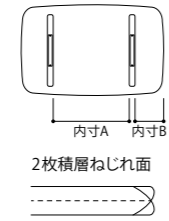

RUBENS ダイニングテーブル H680

ST-8460 タイプ

品番	脚	サイズ	内寸A	内寸B	R
ST-8470	4本	W2100×D1100×H685	1650	650	¥289,300 (¥263,000)
ST-8460	4本	W1800×D1000×H680	1370	560	¥244,200 (¥222,000)
ST-8450	4本	W1550×D 950×H680	1120	510	¥226,600 (¥206,000)

※巾190cm以上で天板厚は45mmになります。
※脚カットご希望の場合は1cm刻みで、¥5,500(¥5,000)upにて承ります。