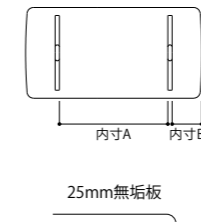

※巾190cm以上で天板厚は45mmになります。
 ※脚カットご希望の場合は1cm刻みで、¥5,500(¥5,000)upにて承ります。

ST-8460 タイプ 4本脚

RUBENS ダイニングテーブル H680

ST-8461 タイプ

品番	脚	サイズ	内寸A	内寸B	R
ST-8471	2本	W2100×D1100×H680	1215	357	¥289,300 (¥263,000)
ST-8461	2本	W1800×D1000×H680	915	357	¥244,200 (¥222,000)
ST-8451	2本	W1550×D 950×H680	745	317	¥226,600 (¥206,000)

※巾190cm以上で天板厚は45mmになります。
 ※脚H690・H700・H710の高さをご希望の場合は、¥17,600(¥16,000)upにて承ります。
 (天板の反り止めが厚くなります)

ST-8461 タイプ 2本脚

※価格表記は、税込価格(本体価格)です。 ※材質・カラーの詳細につきましてはP4をご確認ください。

ST-29352タイプ W1450の場合

ST-29352タイプ W1050の場合

ST-27607タイプ 2本脚

CHIFFON 伸長式突板象嵌入りテーブル

ST-29452・29457 タイプ

品番	脚	タイプ	サイズ	内寸A	内寸B	R
ST-29452	2本	ダイニング	W1350(1750)×D850×H700	1040	115	¥239,800 (¥218,000)
ST-29457		LD	W1350(1750)×D850×H650			
ST-29352	2本	ダイニング	W1050(1450)×D850×H700	740	115	¥228,800 (¥208,000)
ST-29357		LD	W1050(1450)×D850×H650			