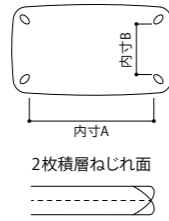

ST-8862 タイプ 4本脚

RENOIR ダイニングテーブル H680

ST-8862 タイプ

品番	脚	サイズ	内寸A	内寸B	R
ST-8867	4本	W2000×D1000×H685	1600	620	¥283,800 (¥258,000)
ST-8862	4本	W1800×D1000×H680	1400	620	¥253,000 (¥230,000)
ST-8857	4本	W1650×D1000×H680	1250	620	¥244,200 (¥222,000)
ST-8852	4本	W1500×D 950×H680	1100	570	¥233,200 (¥212,000)