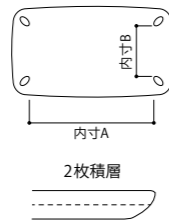

RUBENS ダイニングテーブル H680

ST-8461 タイプ

品番	脚	サイズ	内寸A	内寸B	R
ST-8471	2本	W2100×D1100×H680	1215	357	¥289,300 (¥263,000)
ST-8461	2本	W1800×D1000×H680	915	357	¥244,200 (¥222,000)
ST-8451	2本	W1550×D 950×H680	745	317	¥226,600 (¥206,000)

※巾190cm以上で天板厚は45mmになります。
※脚H690・H700・H710の高さをご希望の場合は、¥17,600(¥16,000)upにて承ります。
(天板の反り止めが厚くなります)