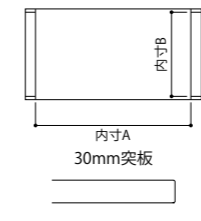

※価格表記は、税込価格(本体価格)です。 ※材質・カラーの詳細につきましてはP4をご確認ください。