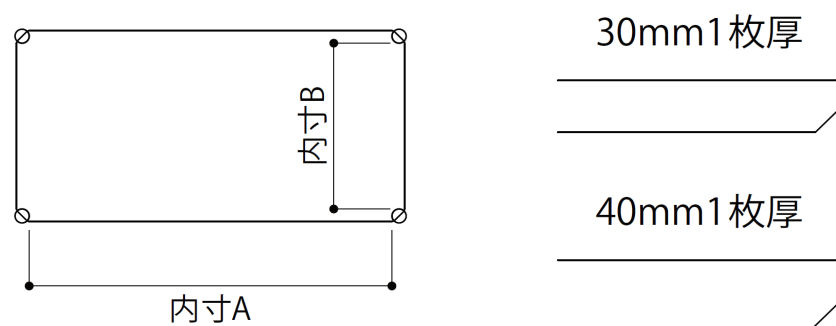

品番	脚	天板厚	サイズ	内寸A	内寸B	BW		R	
						税込み価格	本体価格	税込み価格	本体価格
ST-48654	4本	30	W2000×D900×H710	1880	780	¥335,500	¥305,000	¥272,800	¥248,000
		40				¥398,200	¥362,000	¥322,300	¥293,000
ST-48604	4本	30	W1800×D900×H710	1680	780	¥292,600	¥266,000	¥238,700	¥217,000
		40				¥346,500	¥315,000	¥281,600	¥256,000
ST-48554	4本	30	W1650×D900×H710	1530	780	¥280,500	¥255,000	¥228,800	¥208,000
		40				¥332,200	¥302,000	¥269,500	¥245,000
ST-48504	4本	30	W1500×D900×H710	1380	780	¥267,300	¥243,000	¥218,900	¥199,000
		40				¥316,800	¥288,000	¥257,400	¥234,000
ST-48454	4本	30	W1350×D850×H710	1230	730	¥255,200	¥232,000	¥209,000	¥190,000
		40				¥302,500	¥275,000	¥246,400	¥224,000

※天板厚30mmは末尾に「T30」、40mmは「T40」としてご注文してください。

※脚カットご希望の場合は、1cm刻みで+ ¥ 5,000 (税込み価格 + ¥ 5,500) にて承ります。