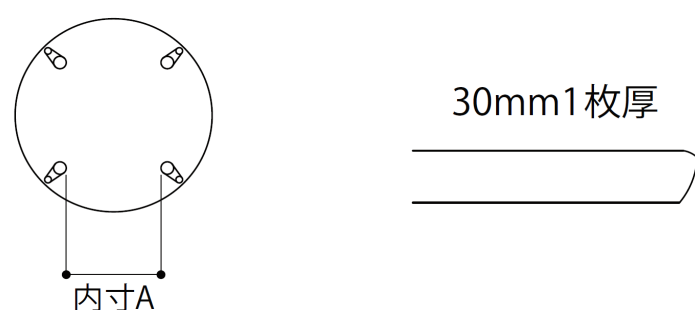

※内寸Aは、AH高での寸法です。

※脚カットご希望の場合は、1cm刻みで+ ¥ 5,000 (税込み価格 + ¥ 5,500) にて承ります。

BLANCO

丸ダイニングテーブル ST-□69094 タイプ 天板厚30mm

ST-□69114 タイプ 4本脚

品番	脚	サイズ	内寸A	BW		R	
				税込み価格	本体価格	税込み価格	本体価格
ST-69124	4本	W1200×D1200×H700	600	¥256,300	¥233,000	¥207,900	¥189,000
ST-69114	4本	W1100×D1100×H700	530	¥244,200	¥222,000	¥198,000	¥180,000
ST-69104	4本	W1050×D1050×H700	495	¥233,200	¥212,000	¥189,200	¥172,000
ST-69094	4本	W1000×D1000×H700	460	¥222,200	¥202,000	¥180,400	¥164,000

※内寸Aは、AH高での寸法です。

※脚カットご希望の場合は、1cm刻みで+ ¥ 5,000 (税込み価格 + ¥ 5,500) にて承ります。

RUI

ダイニングテーブル ST-□48604 タイプ 天板30・40mm

ST-□48604 タイプ 4本脚

品番	脚	天板厚	サイズ	内寸A	内寸B	BW		R	
						税込み価格	本体価格	税込み価格	本体価格
ST-48654	4本	30	W2000×D900×H710	1880	780	¥335,500	¥305,000	¥272,800	¥248,000
		40				¥398,200	¥362,000	¥322,300	¥293,000
ST-48604	4本	30	W1800×D900×H710	1680	780	¥292,600	¥266,000	¥238,700	¥217,000
		40				¥346,500	¥315,000	¥281,600	¥256,000
ST-48554	4本	30	W1650×D900×H710	1530	780	¥280,500	¥255,000	¥228,800	¥208,000
		40				¥332,200	¥302,000	¥269,500	¥245,000
ST-48504	4本	30	W1500×D900×H710	1380	780	¥267,300	¥243,000	¥218,900	¥199,000
		40				¥316,800	¥288,000	¥257,400	¥234,000
ST-48454	4本	30	W1350×D850×H710	1230	730	¥255,200	¥232,000	¥209,000	¥190,000
		40				¥302,500	¥275,000	¥246,400	¥224,000