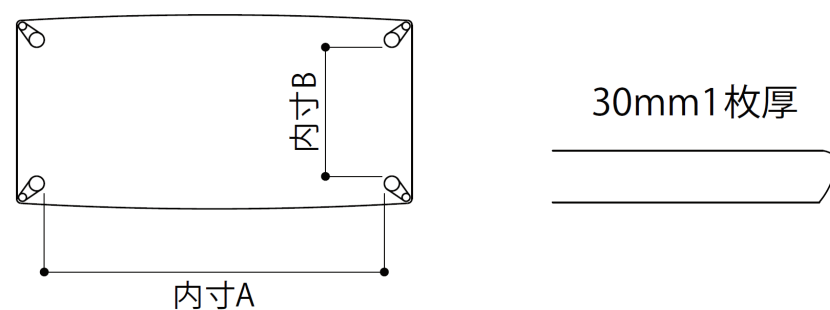

BLANCO

ダイニングテーブル ST-□69604 タイプ 天板厚30mm

ST-□69604 タイプ 4本脚

品番	脚	サイズ	内寸A	内寸B	BW		R	
					税込み価格	本体価格	税込み価格	本体価格
ST-69654	4本	W2000×D1000×H700	1745	695	¥332,200	¥302,000	¥268,400	¥244,000
ST-69604	4本	W1800×D900×H700	1545	595	¥281,600	¥256,000	¥227,700	¥207,000
ST-69554	4本	W1650×D900×H700	1395	595	¥269,500	¥245,000	¥217,800	¥198,000
ST-69504	4本	W1500×D900×H700	1245	595	¥256,300	¥233,000	¥207,900	¥189,000
ST-69454	4本	W1350×D85000×H700	1095	545	¥244,200	¥222,000	¥198,000	¥180,000

※内寸Aは、AH高での寸法です。

※脚カットご希望の場合は、1cm刻みで+ ¥ 5,000 (税込み価格 + ¥ 5,500) にて承ります。

BLANCO

丸ダイニングテーブル ST-□69094 タイプ 天板厚30mm

ST-□69114 タイプ 4本脚

品番	脚	サイズ	内寸A	BW		R	
				税込み価格	本体価格	税込み価格	本体価格
ST-69124	4本	W1200×D1200×H700	600	¥256,300	¥233,000	¥207,900	¥189,000
ST-69114	4本	W1100×D1100×H700	530	¥244,200	¥222,000	¥198,000	¥180,000
ST-69104	4本	W1050×D1050×H700	495	¥233,200	¥212,000	¥189,200	¥172,000
ST-69094	4本	W1000×D1000×H700	460	¥222,200	¥202,000	¥180,400	¥164,000

※内寸Aは、AH高での寸法です。

※脚カットご希望の場合は、1cm刻みで+ ¥ 5,000 (税込み価格 + ¥ 5,500) にて承ります。

RUI

ダイニングテーブル ST-□48604 タイプ 天板30・40mm

ST-□48604 タイプ 4本脚

品番	脚	天板厚	サイズ	内寸A	内寸B	BW		R	
						税込み価格	本体価格	税込み価格	本体価格
ST-48654	4本	30	W2000×D900×H710	1880	780	¥335,500	¥305,000	¥272,800	¥248,000
		40				¥398,200	¥362,000	¥322,300	¥293,000
ST-48604	4本	30	W1800×D900×H710	1680	780	¥292,600	¥266,000	¥238,700	¥217,000
		40				¥346,500	¥315,000	¥281,600	¥256,000
ST-48554	4本	30	W1650×D900×H710	1530	780	¥280,500	¥255,000	¥228,800	¥208,000
		40				¥332,200	¥302,000	¥269,500	¥245,000
ST-48504	4本	30	W1500×D900×H710	1380	780	¥267,300	¥243,000	¥218,900	¥199,000
		40				¥316,800	¥288,000	¥257,400	¥234,000
ST-48454	4本	30	W1350×D850×H710	1230	730	¥255,200	¥232,000	¥209,000	¥190,000
		40				¥302,500	¥275,000	¥246,400	¥224,000